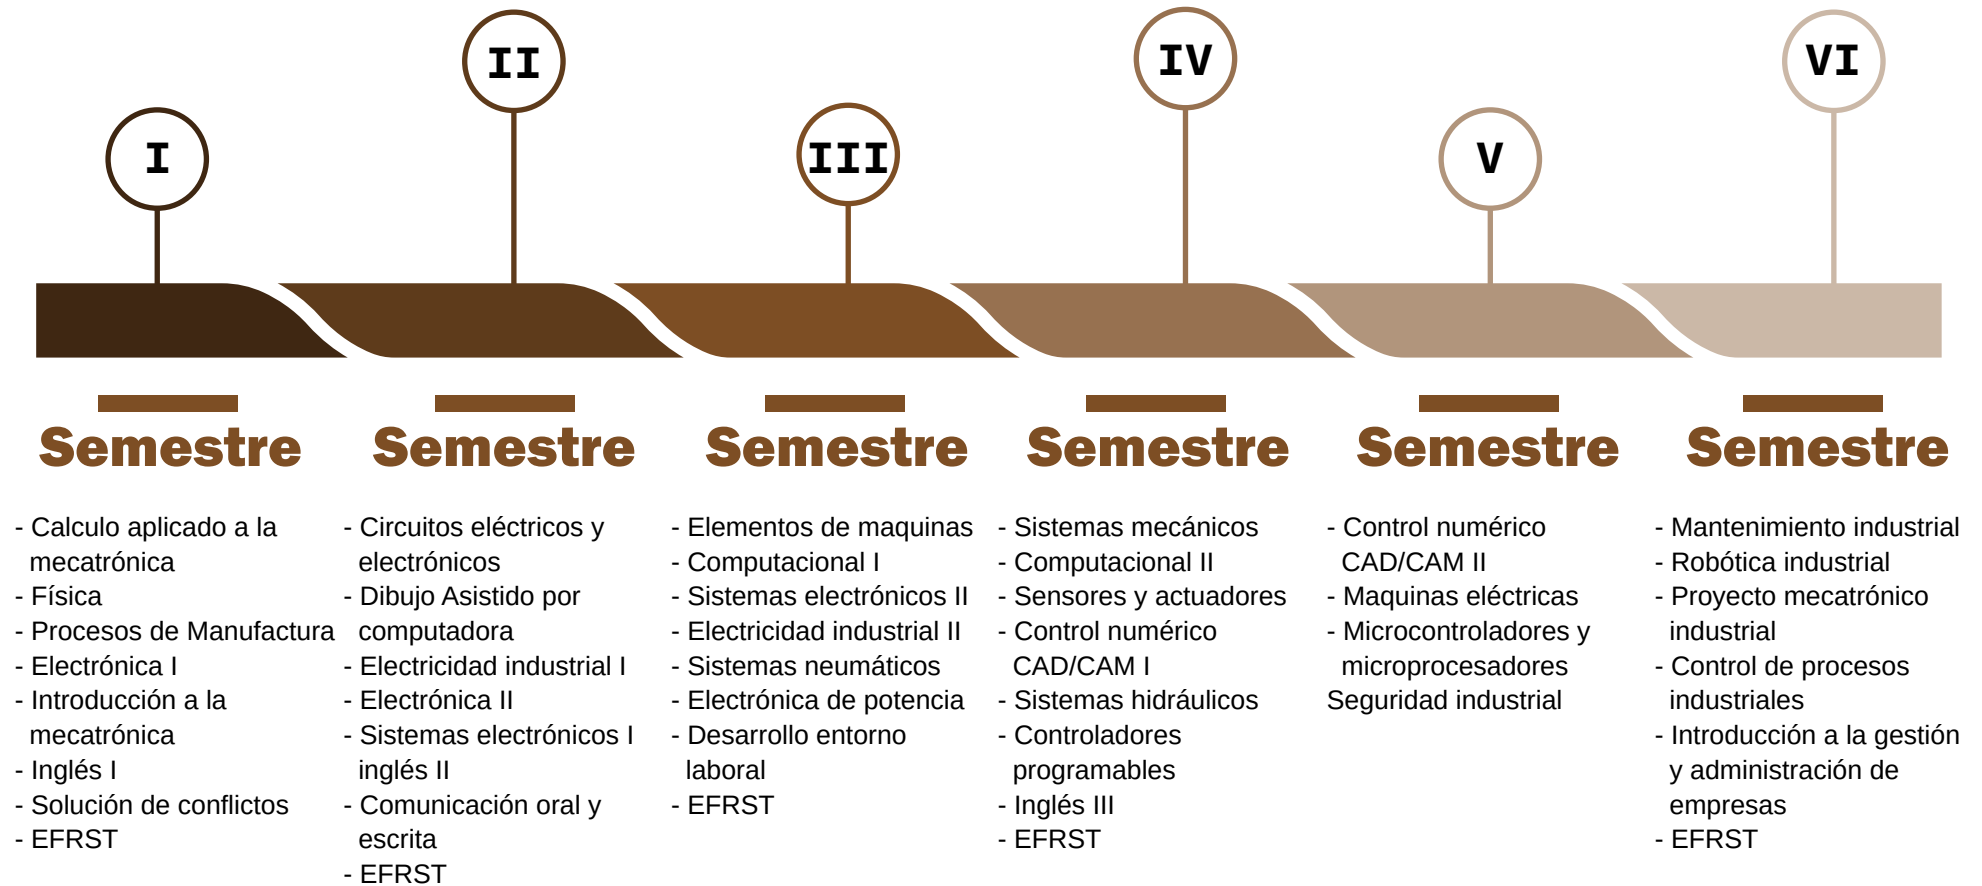

SANTA MARÍA
INSTITUTO DE EDUCACIÓN SUPERIOR

MECATRÓNICA INDUSTRIAL

INGENIERÍAS

Promoción de la Educación
Superior Técnico Productiva 2022

El egresado del programa de estudios del profesional de MECATRÓNICA INDUSTRIAL, está preparado para innovar, diseñar, gestionar evaluar y mantener sistemas mecatrónicos y robóticos (Instituto Santa María, 2022).

TIEMPO

✓ 3 años

REQUISITOS

- ✓ Partida de nacimiento
- ✓ original
Certificado de estudios original
- ✓ Copia del DNI actualizada
- ✓ 2 fotos tamaño pasaporte fondo blanco

COSTOS

- ✓ Matrícula: S/. 300.00
- ✓ Mensualidad: S/. 300.00

MALLA CURRICULAR:

Promoción de la Educación
Superior Técnico Productiva 2022

SANTA MARÍA
INSTITUTO DE EDUCACIÓN SUPERIOR

Cerro Verde

CDH
EMPRESARIAL