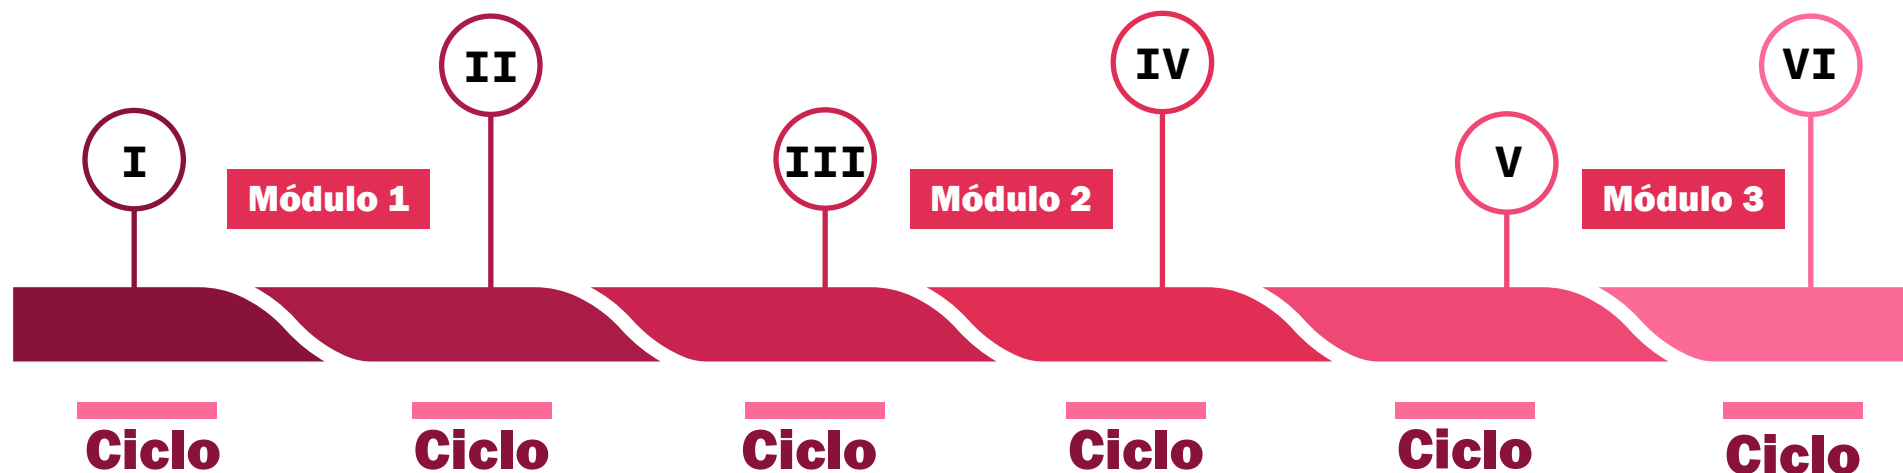

 CIBERTEC

**DISEÑO GRÁFICO**

**SOCIALES**

Promoción de la Educación Superior Técnico Productiva 2022

Un diseñador Gráfico crea piezas gráficas que tienen como finalidad transmitir un mensaje. Estudiar la carrera Diseño Gráfico te permitirá ser una pieza clave en la estrategia publicitaria, con ayuda de diferentes herramientas tecnológicas, aplicando conceptos de colores, espacio, figuras y tipografías que aporten identidad, de acuerdo a los objetivos del proyecto (Instituto Cibertec, 2022).

**TIEMPO**

✓ 3 años

**REQUISITOS**

✓ DNI  
✓ Certificado original de  
5to de secundaria

**COSTOS**

✓ Matricula: S/. 350.00  
✓ Mensualidad: S/. 150.00  
- S/. 185.00

# MALLA CURRICULAR:

- Ciclo I**
- Taller de gráfica digital I
  - Tipografía Digital
  - Dibujo I
  - Fundamentos visuales I
  - Historia del Arte y Diseño contemporáneo
  - Desarrollo de habilidades profesionales I