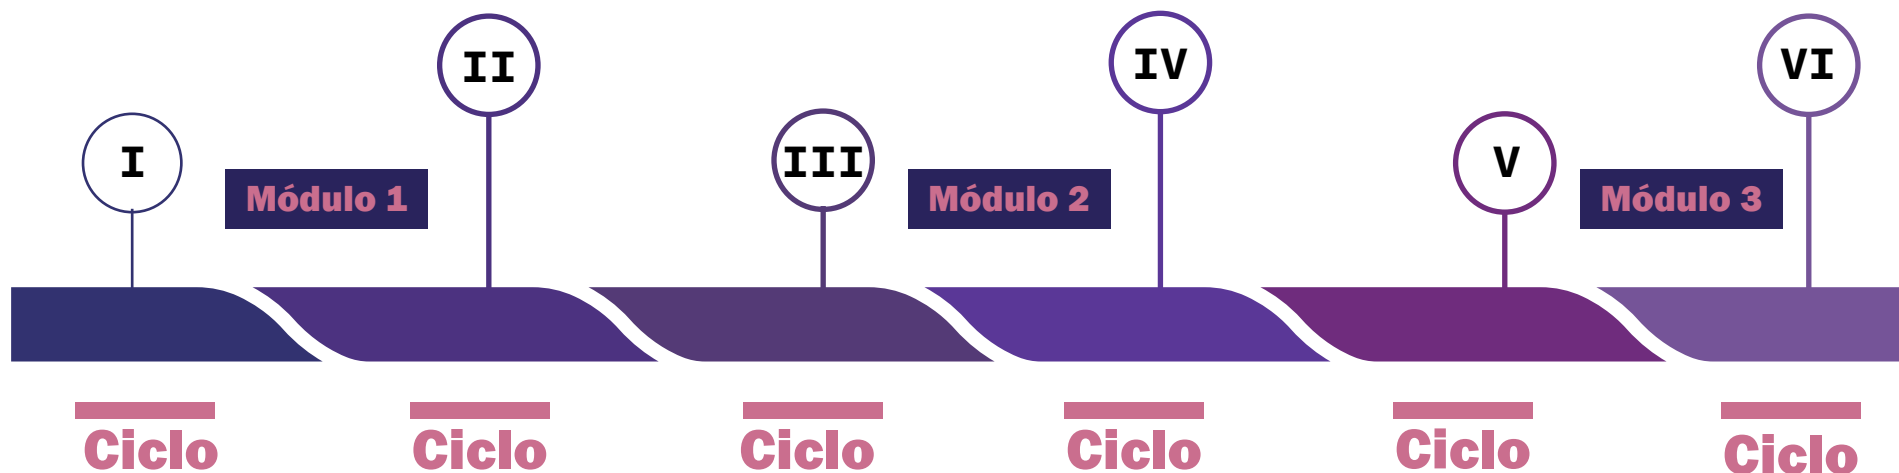

MALLA CURRICULAR:

- Administración - organización documentaria
- Sistema registral y funcional
- Efectividad del trámite documentario
- Matemática básica
- Comunicación efectiva

- Servicios y atención al cliente
- Administración de archivos
- Control documentario
- Herramientas informáticas
- Matemática aplicada
- Inglés básico
- Experiencias formativas en situaciones reales de trabajo

- Diagnóstico empresarial
- Gestión de operaciones
- Estudio de métodos de trabajo
- Productividad y competitividad
- Cultura ambiental

- Racionalización administrativa
- Organización empresarial
- Evaluación empresarial
- Innovación e investigación tecnológica
- Ética y ciudadanía
- Liderazgo
- Experiencias formativas en situaciones reales de trabajo

- Planteamiento estratégico
- Plan operativo
- Dirección empresarial
- Dirección empresarial
- Legislación e inserción laboral
- Experiencias formativas en situaciones reales de trabajo

- Control administrativo
- Auditoria administrativa
- Inglés técnico
- Emprendimiento
- Gestión de conflictos
- Experiencias formativas en situaciones reales de trabajo