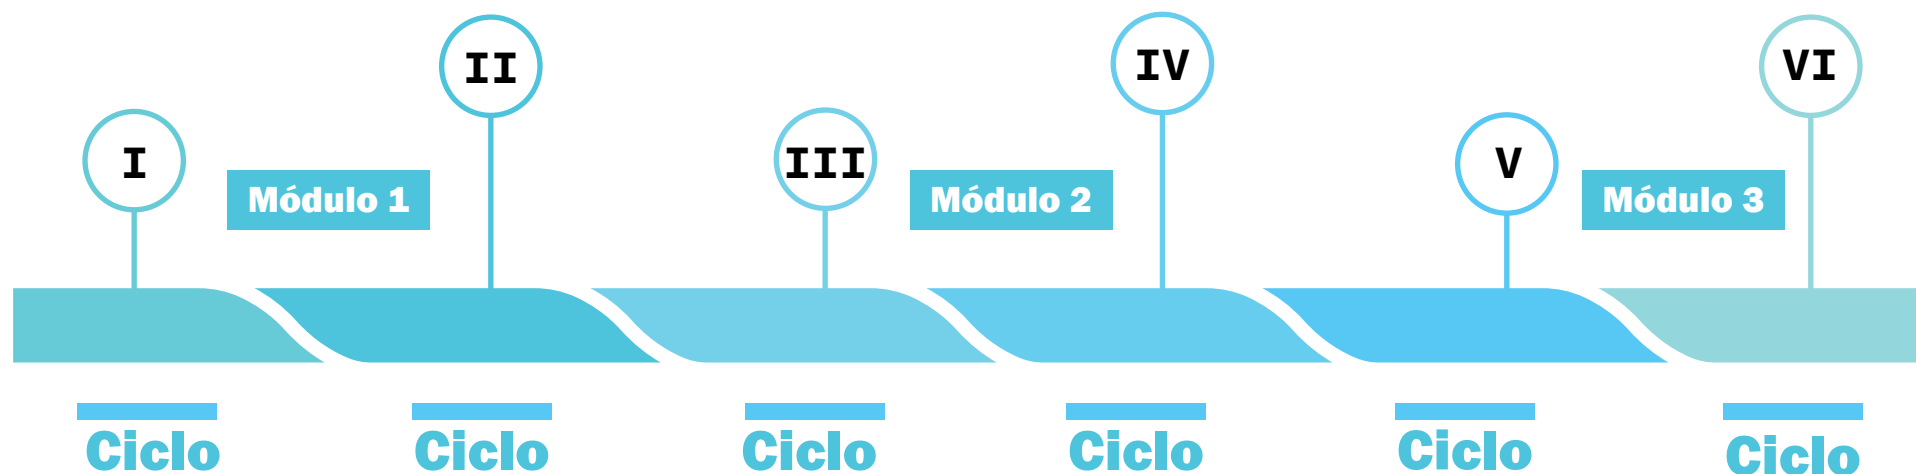

El profesional técnico de Animación Digital está preparado para producir, dirigir y gestionar proyectos de animación digital, realizar edición de audio y video a nivel profesional, modelar y crear personajes en 3D. Otra de las actividades que realiza es el desarrollo de guiones y escenarios virtuales. Asimismo, son expertos en animación y Arte Digital 2D y 3D, con dominio de herramientas de producción y Post producción (Instituto Cibertec, 2022).

**TIEMPO**

✓ 3 años

**REQUISITOS**

✓ DNI
✓ Certificado original de 5to de secundaria

**COSTOS**

✓ Matricula: S/. 350.00
✓ Mensualidad: S/. 150.00
- S/. 185.00

MALLA CURRICULAR:

- Ciclo I**
- Diseño digital
 - Dibujo, composición y color I
 - Edición no lineal I
 - Fundamentos de animación y técnicas audiovisuales
 - Historia y análisis de la animación
 - Desarrollo de habilidades profesionales

- Ciclo II**
- Taller de animación digital I
 - Dibujo, composición y color II
 - Edición no lineal II
 - Taller de creatividad
 - Semiótica de la imagen y el movimiento
 - Desarrollo de habilidades profesionales II
 - EFSRT I