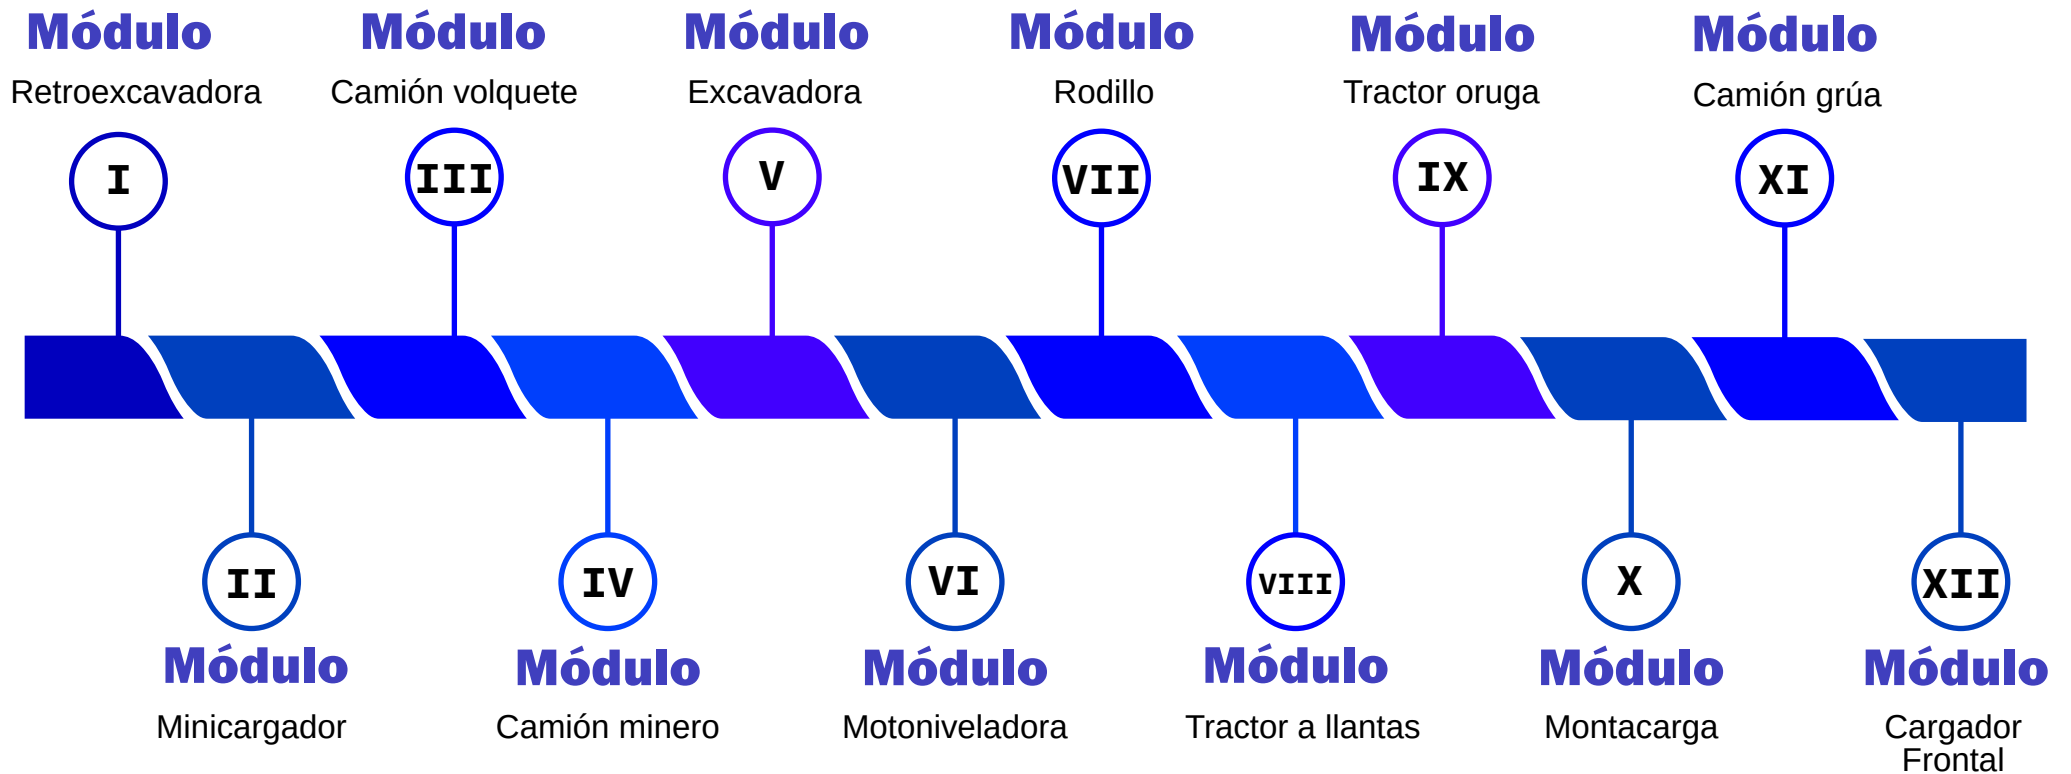

MALLA CURRICULAR: