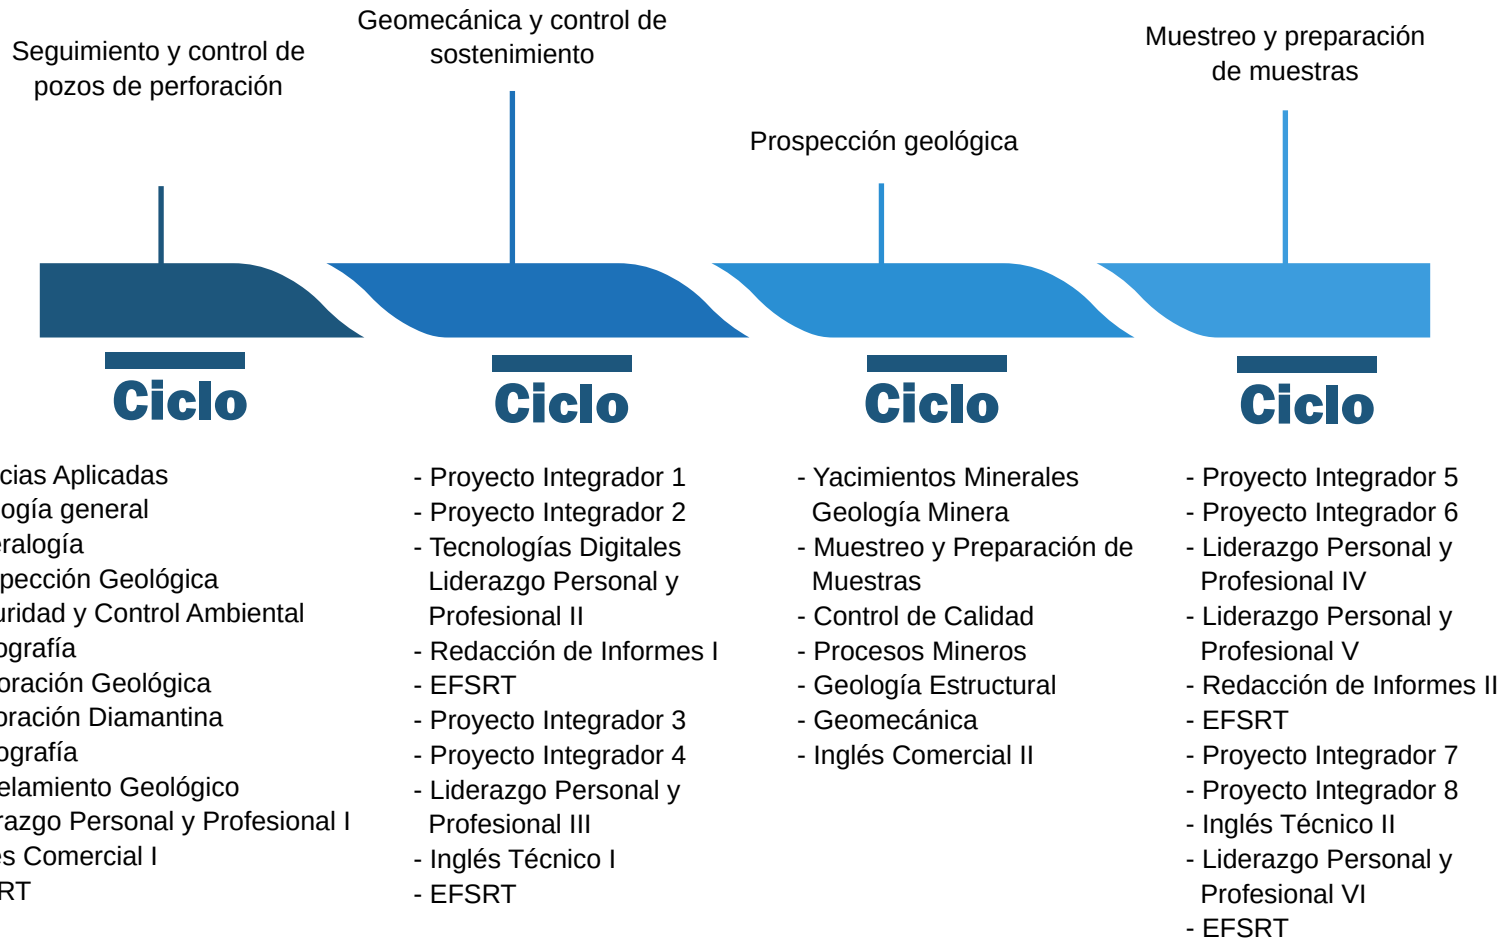

GEOLOGÍA Y EXPLOTACIÓN

INGENIERÍAS

Promoción de la Educación
Superior Técnico Productiva 2022

El egresado estará en la capacidad de desempeñarse en: búsqueda de información geológica, cartografiado geológico, control de perforación geológica entre otras competencias que se adaptan a la demanda del mercado actual (Instituto CETEMIN, 2022).

 **TIEMPO**

✓ 11 meses

 **REQUISITOS**

- ✓ Llenar ficha de datos
- ✓ Copia de DNI (Legible)
- ✓ Copia del voucher de pago

 **COSTOS**

- ✓ Matricula: S/. 300.00
- ✓ Mensualidad: 3 cuotas de S/. 1,900.00 por ciclo

MALLA CURRICULAR:

Promoción de la Educación
Superior Técnico Productiva 2022

Cerro Verde

CDH
EMPRESARIAL